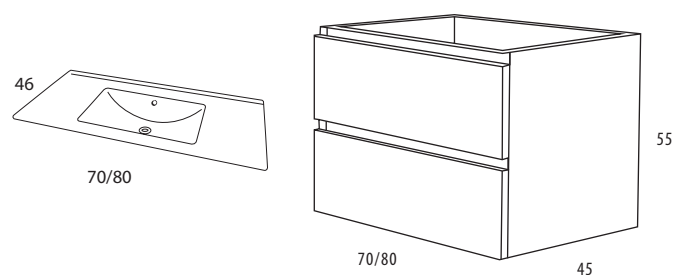

FICHA TÉCNICA

CONJUNTO CANCÚN 70 / 80 cm

■ CARACTERÍSTICAS MUEBLE

Material Casco y Frente:	Melamina 16 mm
Medidas (Fnd x An x H):	45 x 70/80 x 55 cm
Acabado:	Blanco, Cambrian o Gris M
Cajones:	2 cajones cierre amortiguado
Guia Cajón:	Hettich

CAMBRIAN

GRIS M.

BLANCO

■ CARACTERÍSTICAS ESPEJO

Material:	Cristal
Enmarcado:	No lleva
Espejo conjunto 70:	70 x 70 cm
Espejo conjunto 80:	80 x 60 cm
Mantenimiento:	Limpieza con limpiacristales y secado con un trapo suave

■ CARACTERÍSTICAS ENCIMERA

Material:	Porcelana
Color:	Blanco
Fondo:	46 cm
Altura:	1,5 cm
Largo:	70 / 80 cm
Instalación:	No incluye válvula ni sifón

■ MEDIDAS

* Medidas en cm